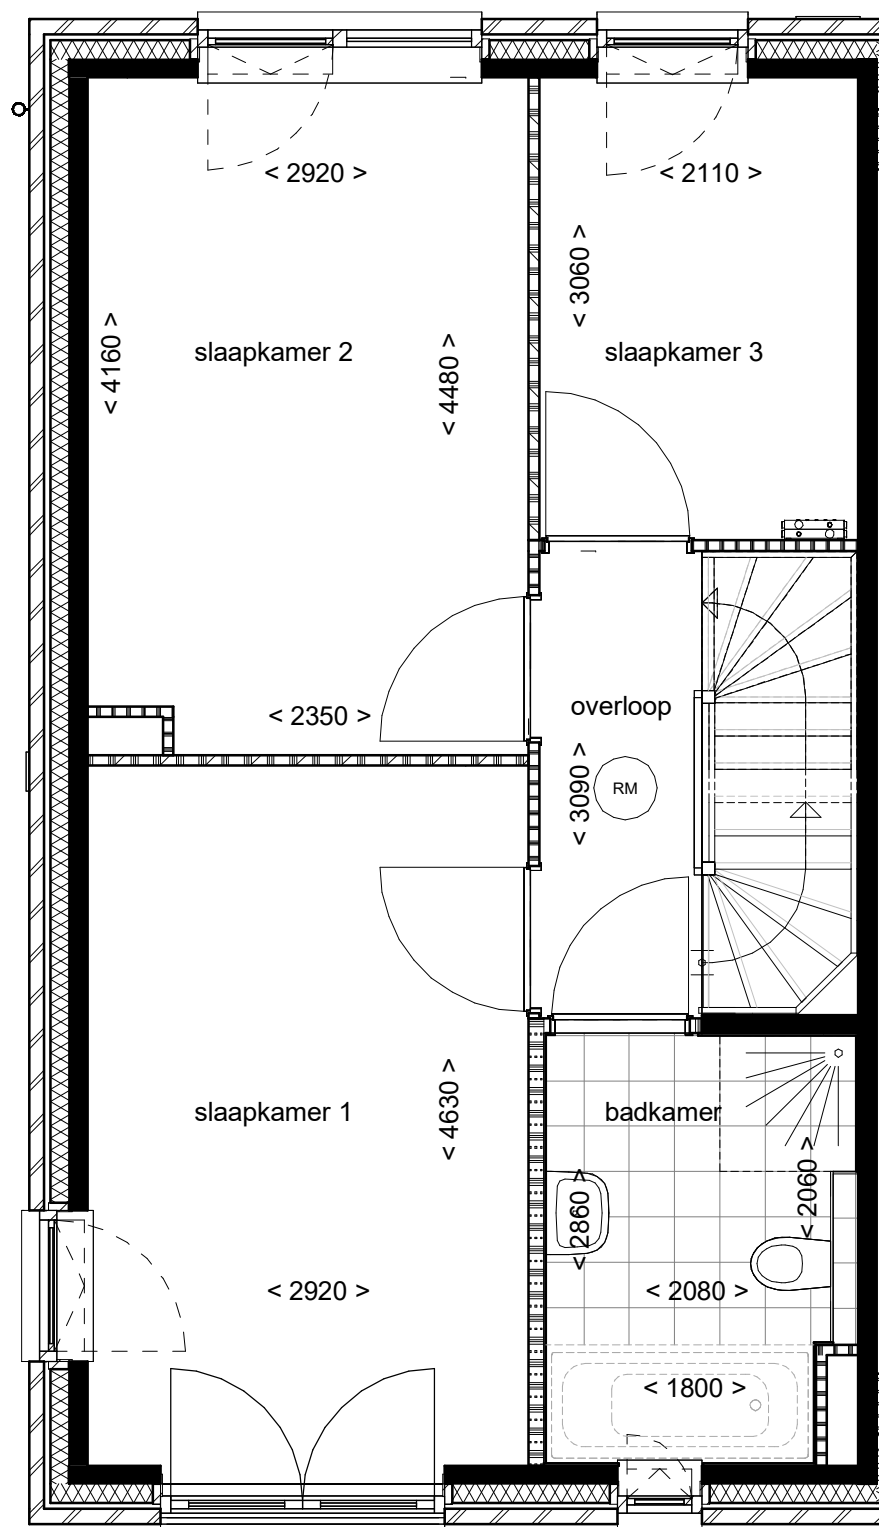

Bnr. 01 eerste verdieping

B B H D
architecten

Projectomschrijving **TUINDERSERF RIJKSWEG LIMMEN**

TEGRO ONTWIKKELING BV

Tekeningnummer **VK03**

Schaal **1 : 50**

Projectnummer **2016039**

Formaat **A3**

Projectfase **Bladnummer**

Datum

get. **03-05-2023**

DO VK03-06

gew. **10-05-2023**