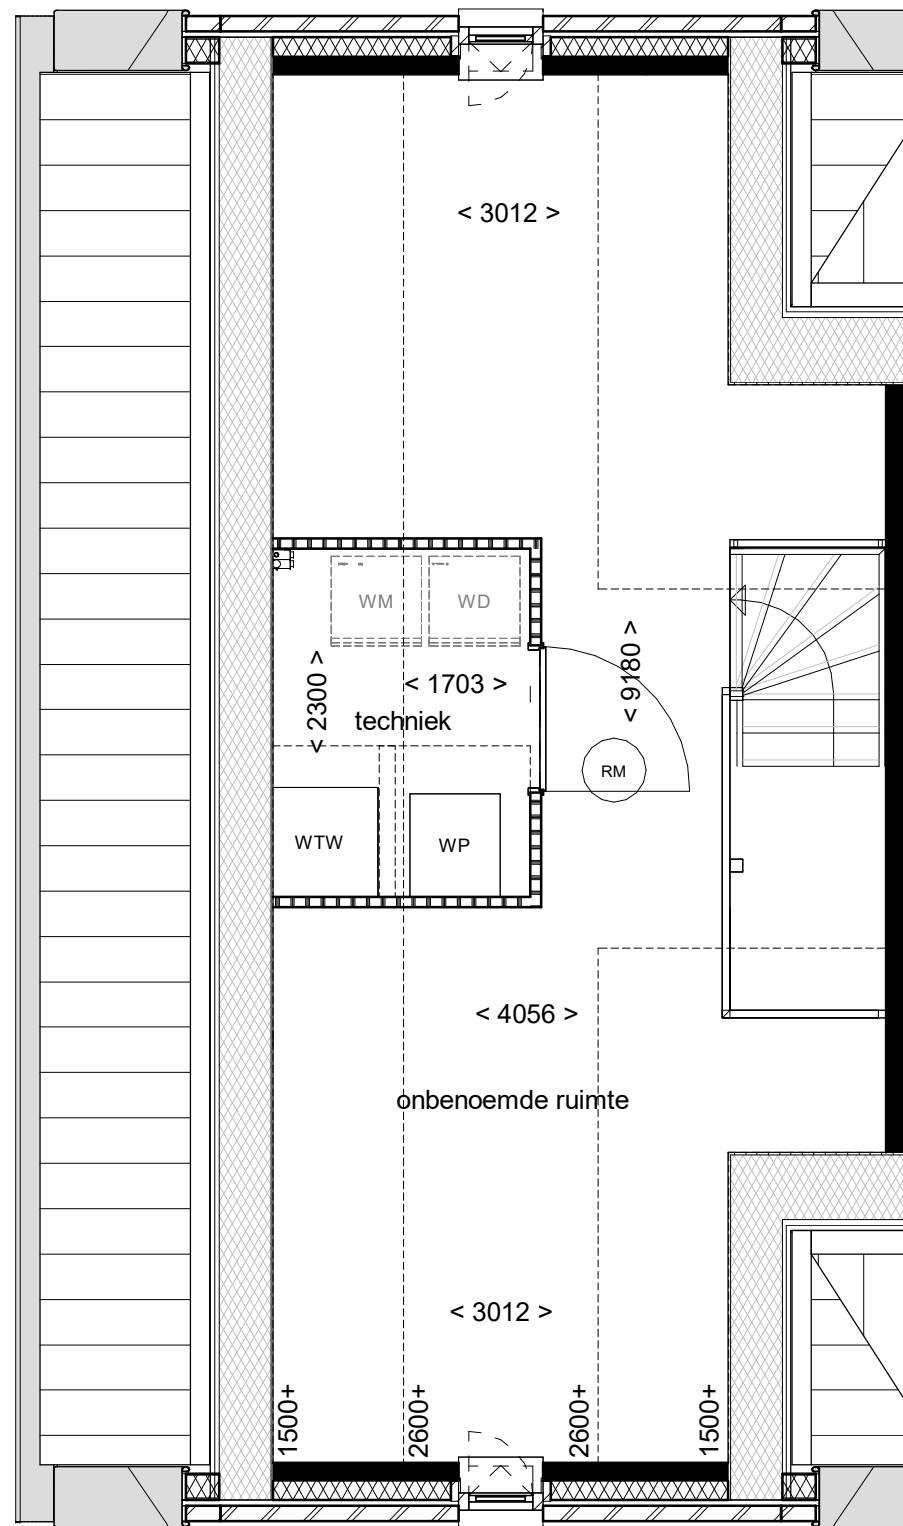

**TEGRO ONTWIKKELING BV**

Tekeningnummer **VK03**

Schaal **1 : 50**

Projectnummer **2016039**

Formaat **A3**

Projectfase **Bladnummer**

Datum

get. **03-05-2023**

**DO VK03-06**

gew. **10-05-2023**

**Bnr. 01 tweede verdieping**

**B B H D**  
architecten

Projectomschrijving **TUINDERSERF RIJKSWEG LIMMEN**

**TEGRO ONTWIKKELING BV**

Tekeningnummer **VK03**

Schaal **1 : 50**