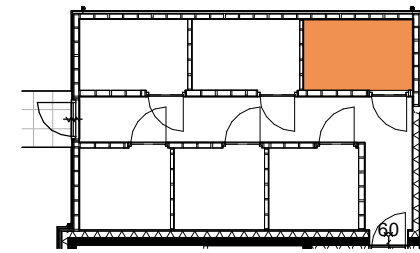

Bouwnummer 17

begane grond

eerste verdieping

berging

B B H D
architecten

Projectomschrijving	TUINDERSERF RIJKSWEG LIMMEN		
	TEGRO ONTWIKKELING BV		
Tekeningnummer	VK05	Schaal	1 : 50
Projectnummer	2016039	Formaat	A3
Projectfase	Bladnummer	Datum	
		get.	03-05-2023
DO	VK05-07	gew.	10-05-2023