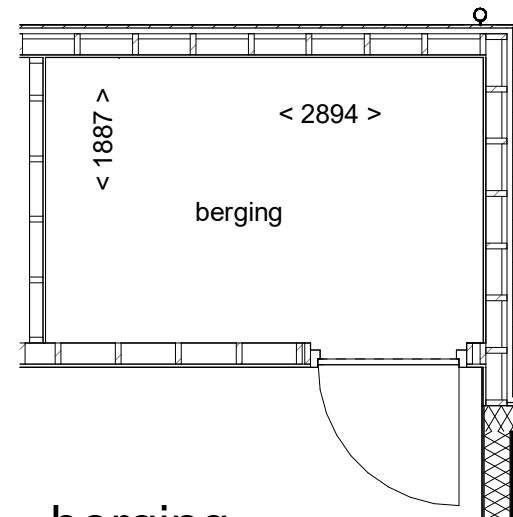

Bouwnummer 17

begane grond

eerste verdieping

berging

B B H D
architecten

Projectomschrijving	TUINDERSERF RIJKSWEG LIMMEN		
	TEGRO ONTWIKKELING BV		
Tekeningnummer	VK05	Schaal	1 : 50
Projectnummer	2016039	Formaat	A3
Projectfase	Bladnummer	Datum	
		get.	03-05-2023
DO	VK05-07	gew.	10-05-2023