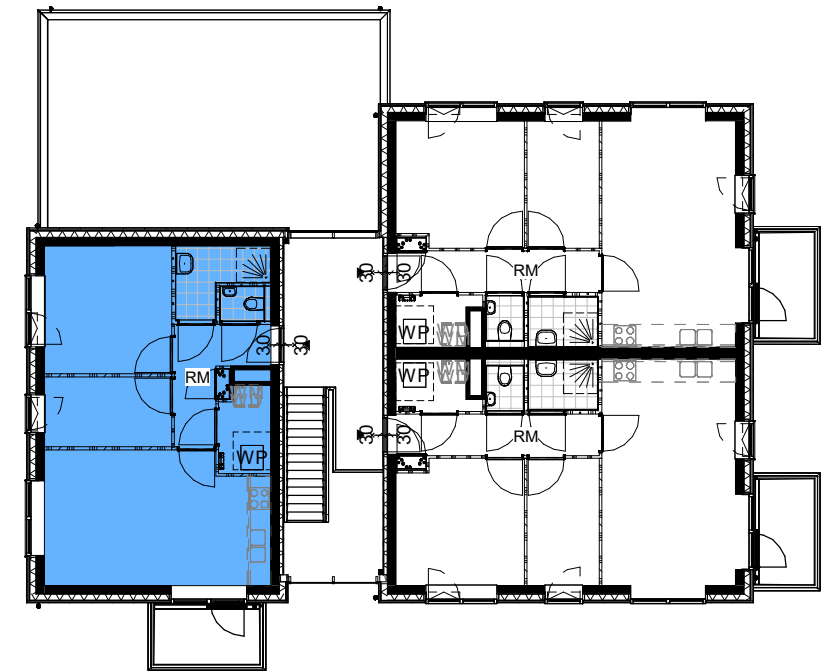

Bouwnummer 17

begane grond

eerste verdieping

berging

B B H D
architecten

Projectomschrijving	TUINDERSERF RIJKSWEG LIMMEN		
	TEGRO ONTWIKKELING BV		
Tekeningnummer	VK05	Schaal	1 : 50
Projectnummer	2016039	Formaat	A3
Projectfase	Bladnummer	Datum	
		get.	03-05-2023
DO	VK05-07	gew.	10-05-2023