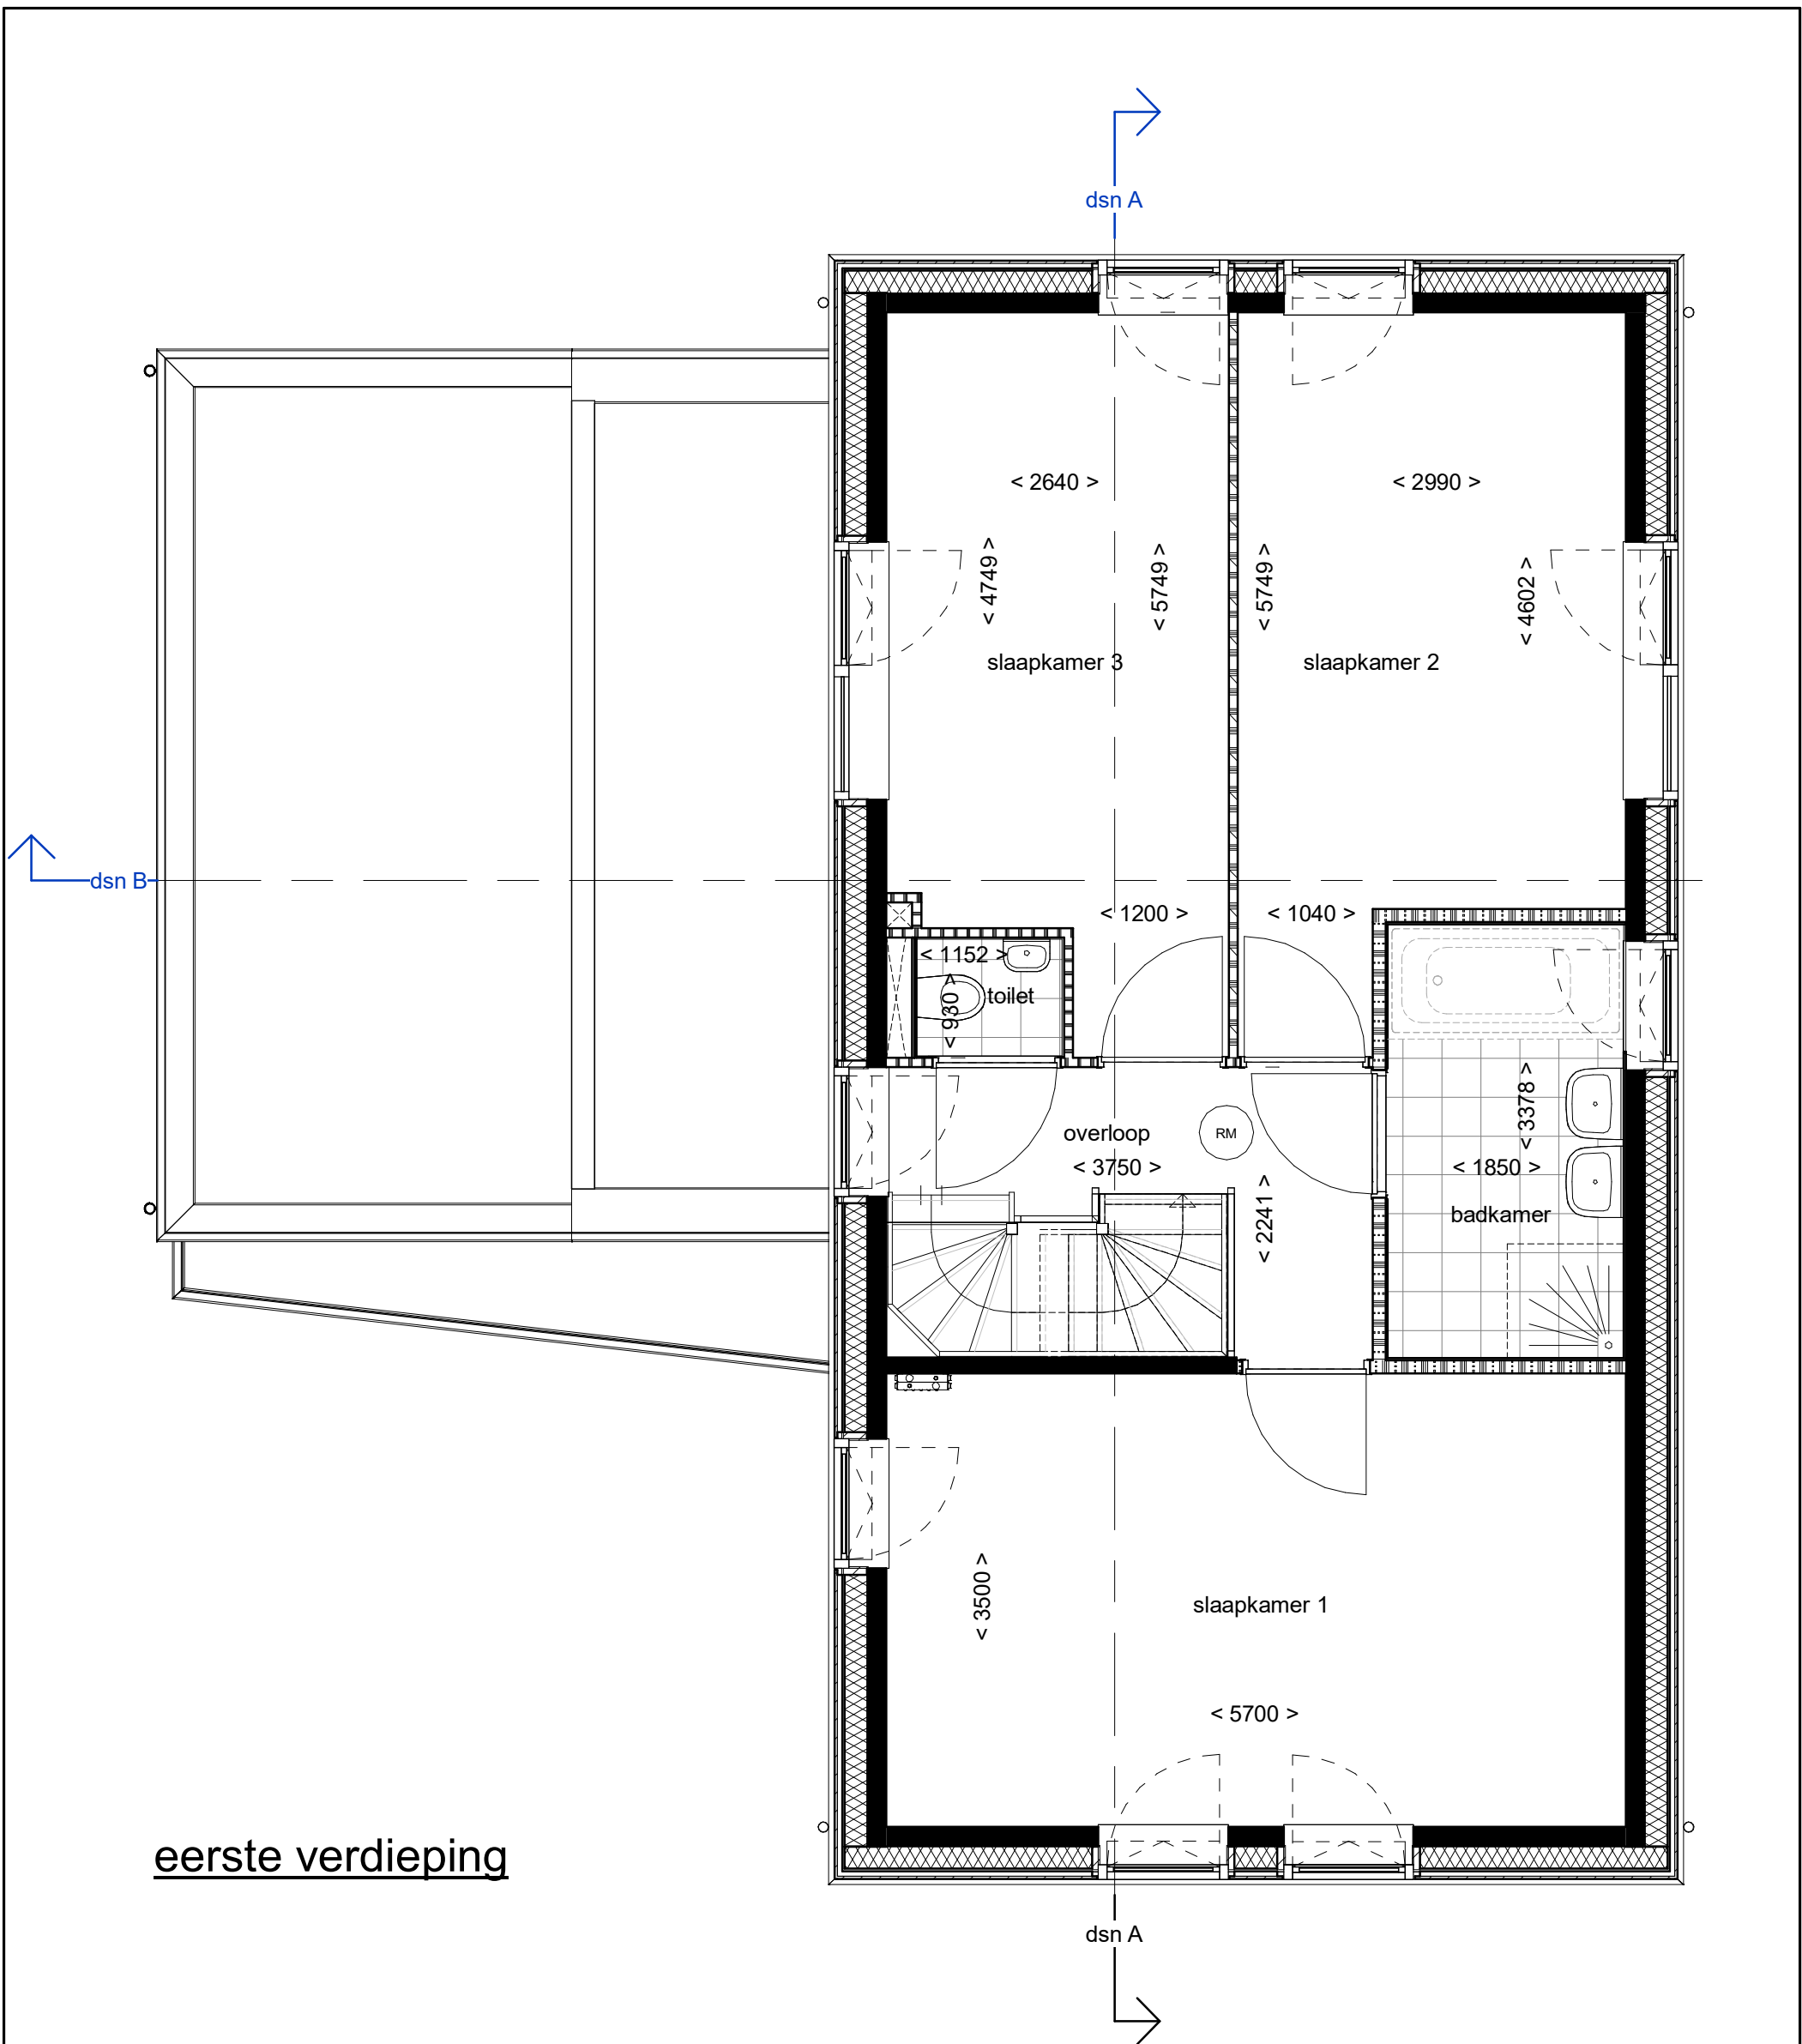

begane grond

**Bouwnummers**  
Woningtype B

Als getekend  
bnr. 10

Gespiegeld  
bnr. 7

**B B H D**  
architecten

Projectomschrijving TUINDERSERF RIJKSWEG LIMMEN

TEGRO ONTWIKKELING BV

Tekeningnummer VK02

Schaal 1 : 50

Projectnummer 2016039

Formaat A3

Projectfase Bladnummer

Datum

get. 10-05-2023

**DO VK02-01**

gew.

eerste verdieping

**B B H D**  
architecten

Projectomschrijving **TUINDERSERF RIJKSWEG LIMMEN**

**TEGRO ONTWIKKELING BV**

Tekeningnummer **VK02**

Schaal **1 : 50**

Projectnummer **2016039**

Formaat **A3**

Projectfase **Bladnummer**

Datum

get. **10-05-2023**

**DO VK02-02**

gew.

**Bouwnummers**

Woningtype B

Als getekend  
bnr. 10