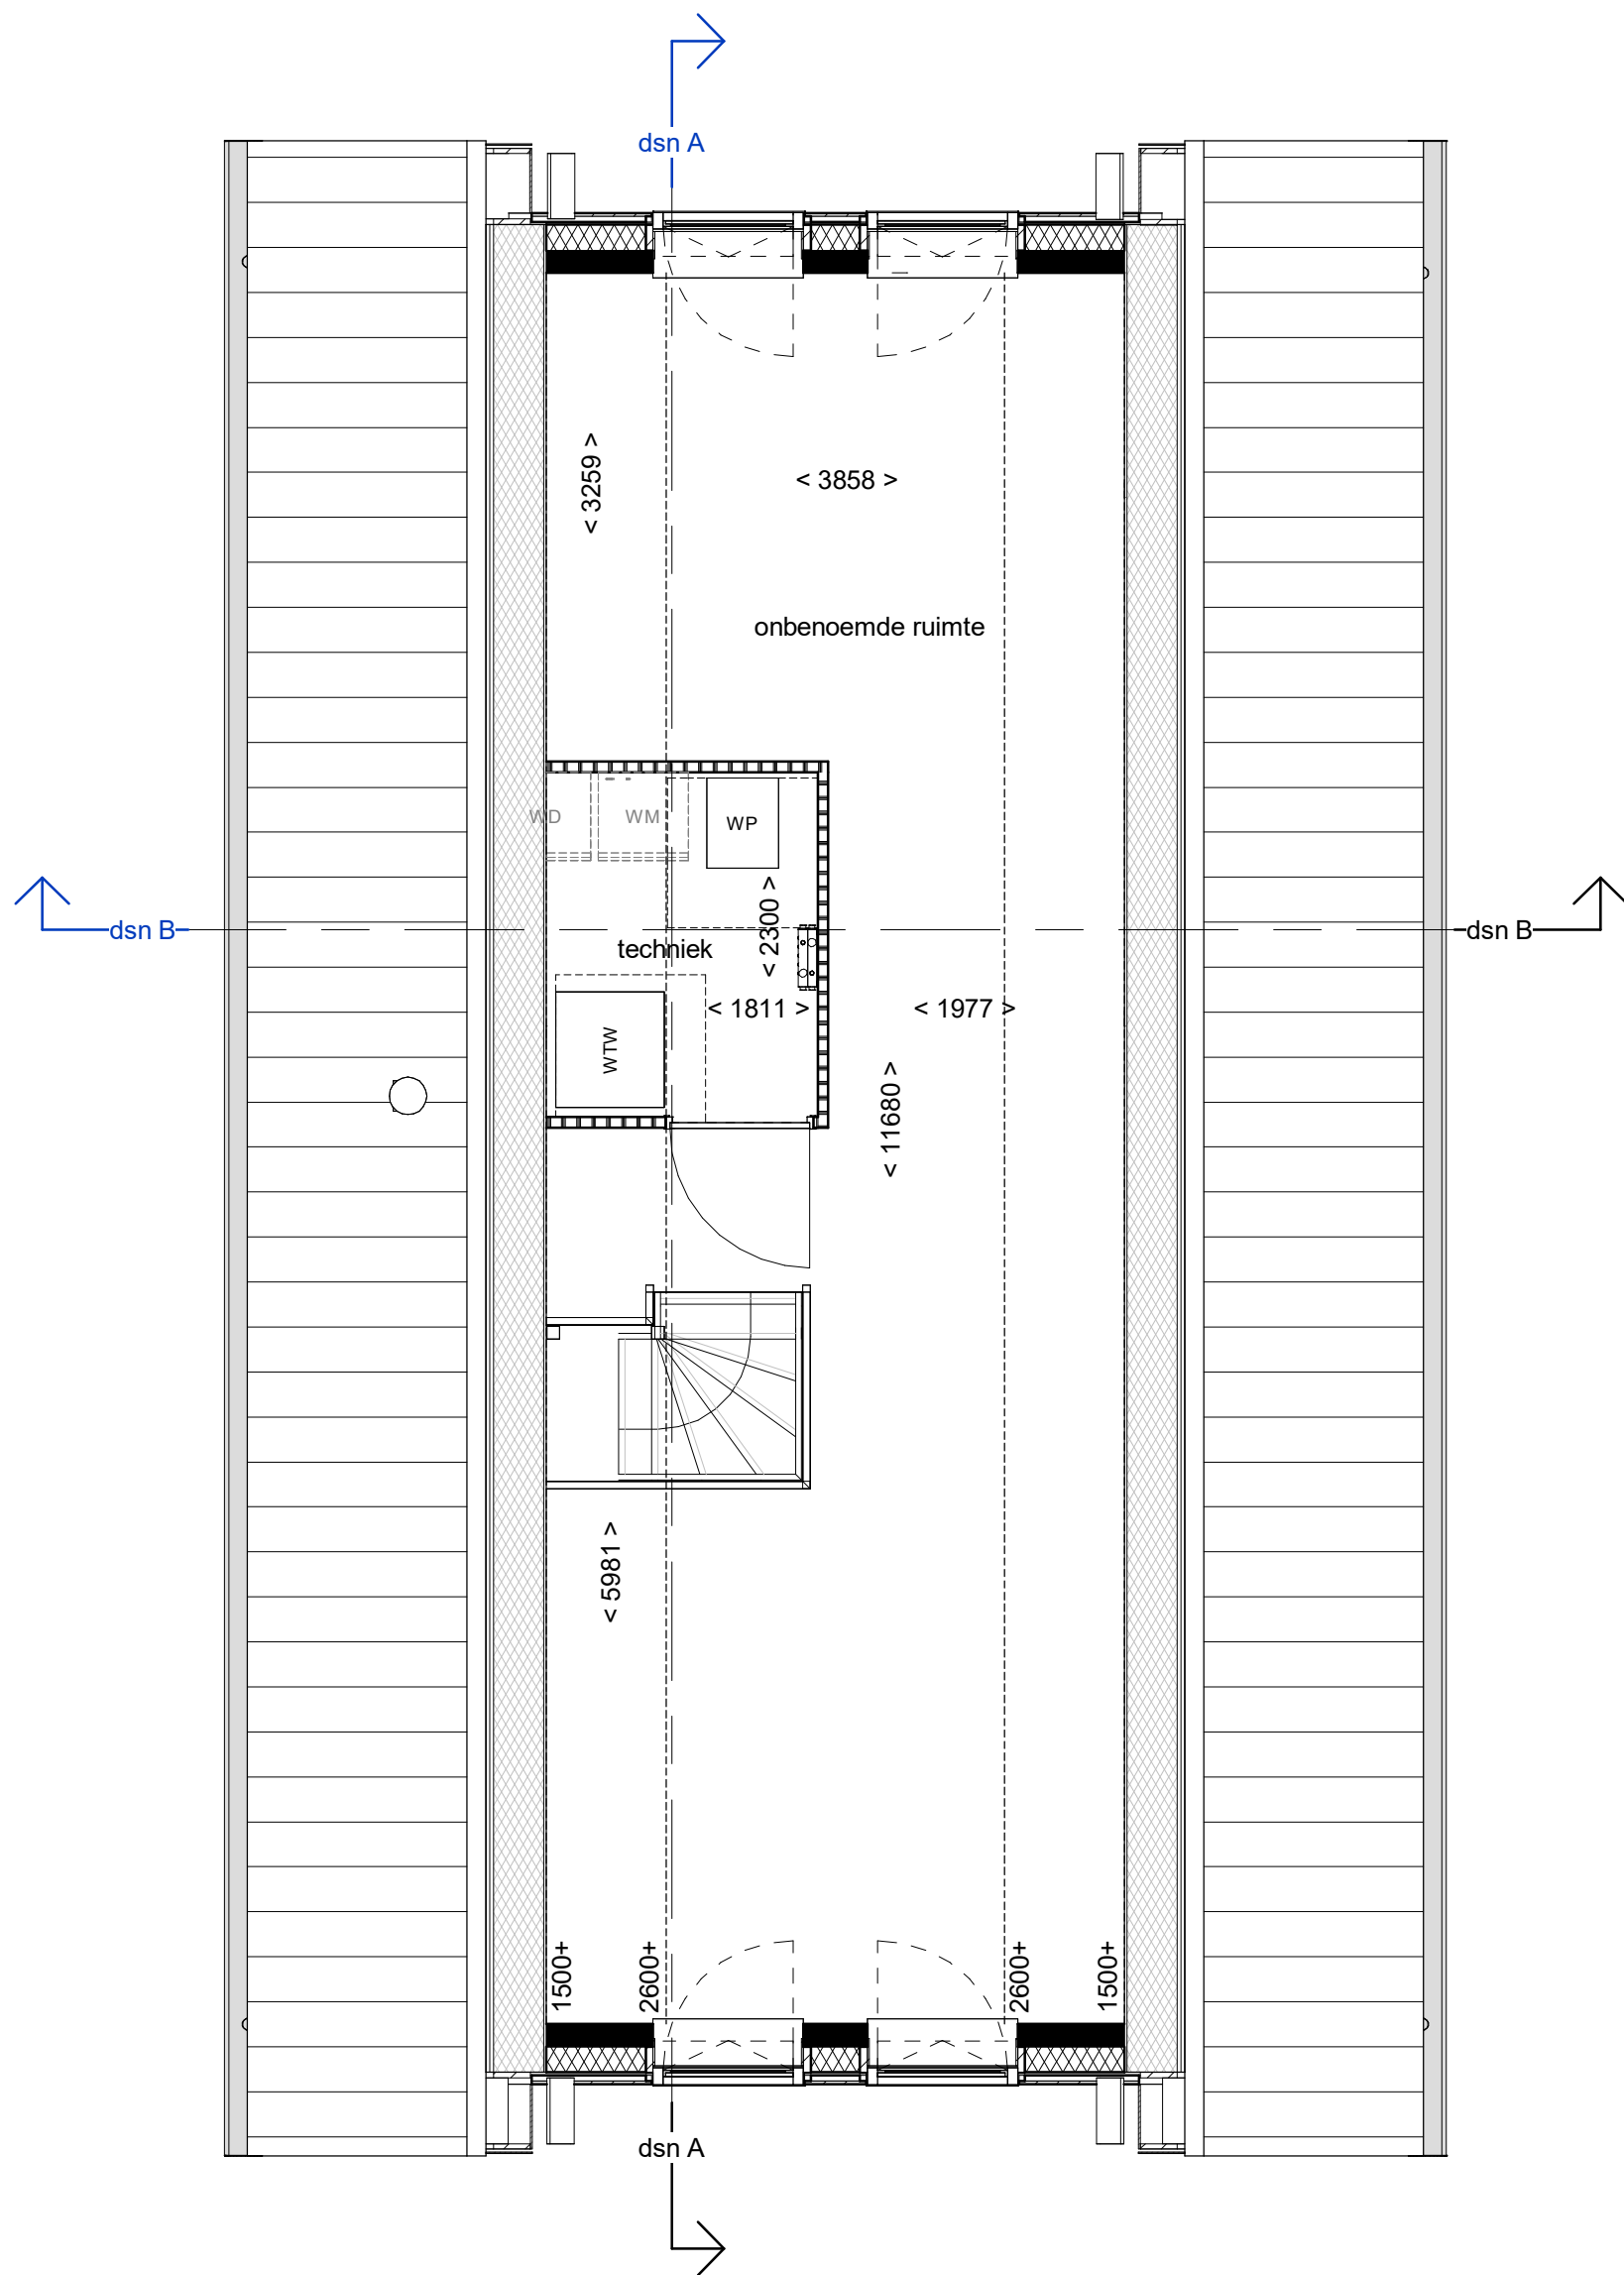

Projectfase **Bladnummer**

Datum

get. **10-05-2023**

**DO VK02-02**

gew.

**Bouwnummers**

Woningtype B

Als getekend  
bnr. 10

Gespiegeld  
bnr. 7

tweede verdieping

**B B H D**  
architecten

Projectomschrijving TUINDERSERF RIJKSWEG LIMMEN

TEGRO ONTWIKKELING BV

Tekeningnummer VK02

Schaal 1 : 50

Projectnummer 2016039