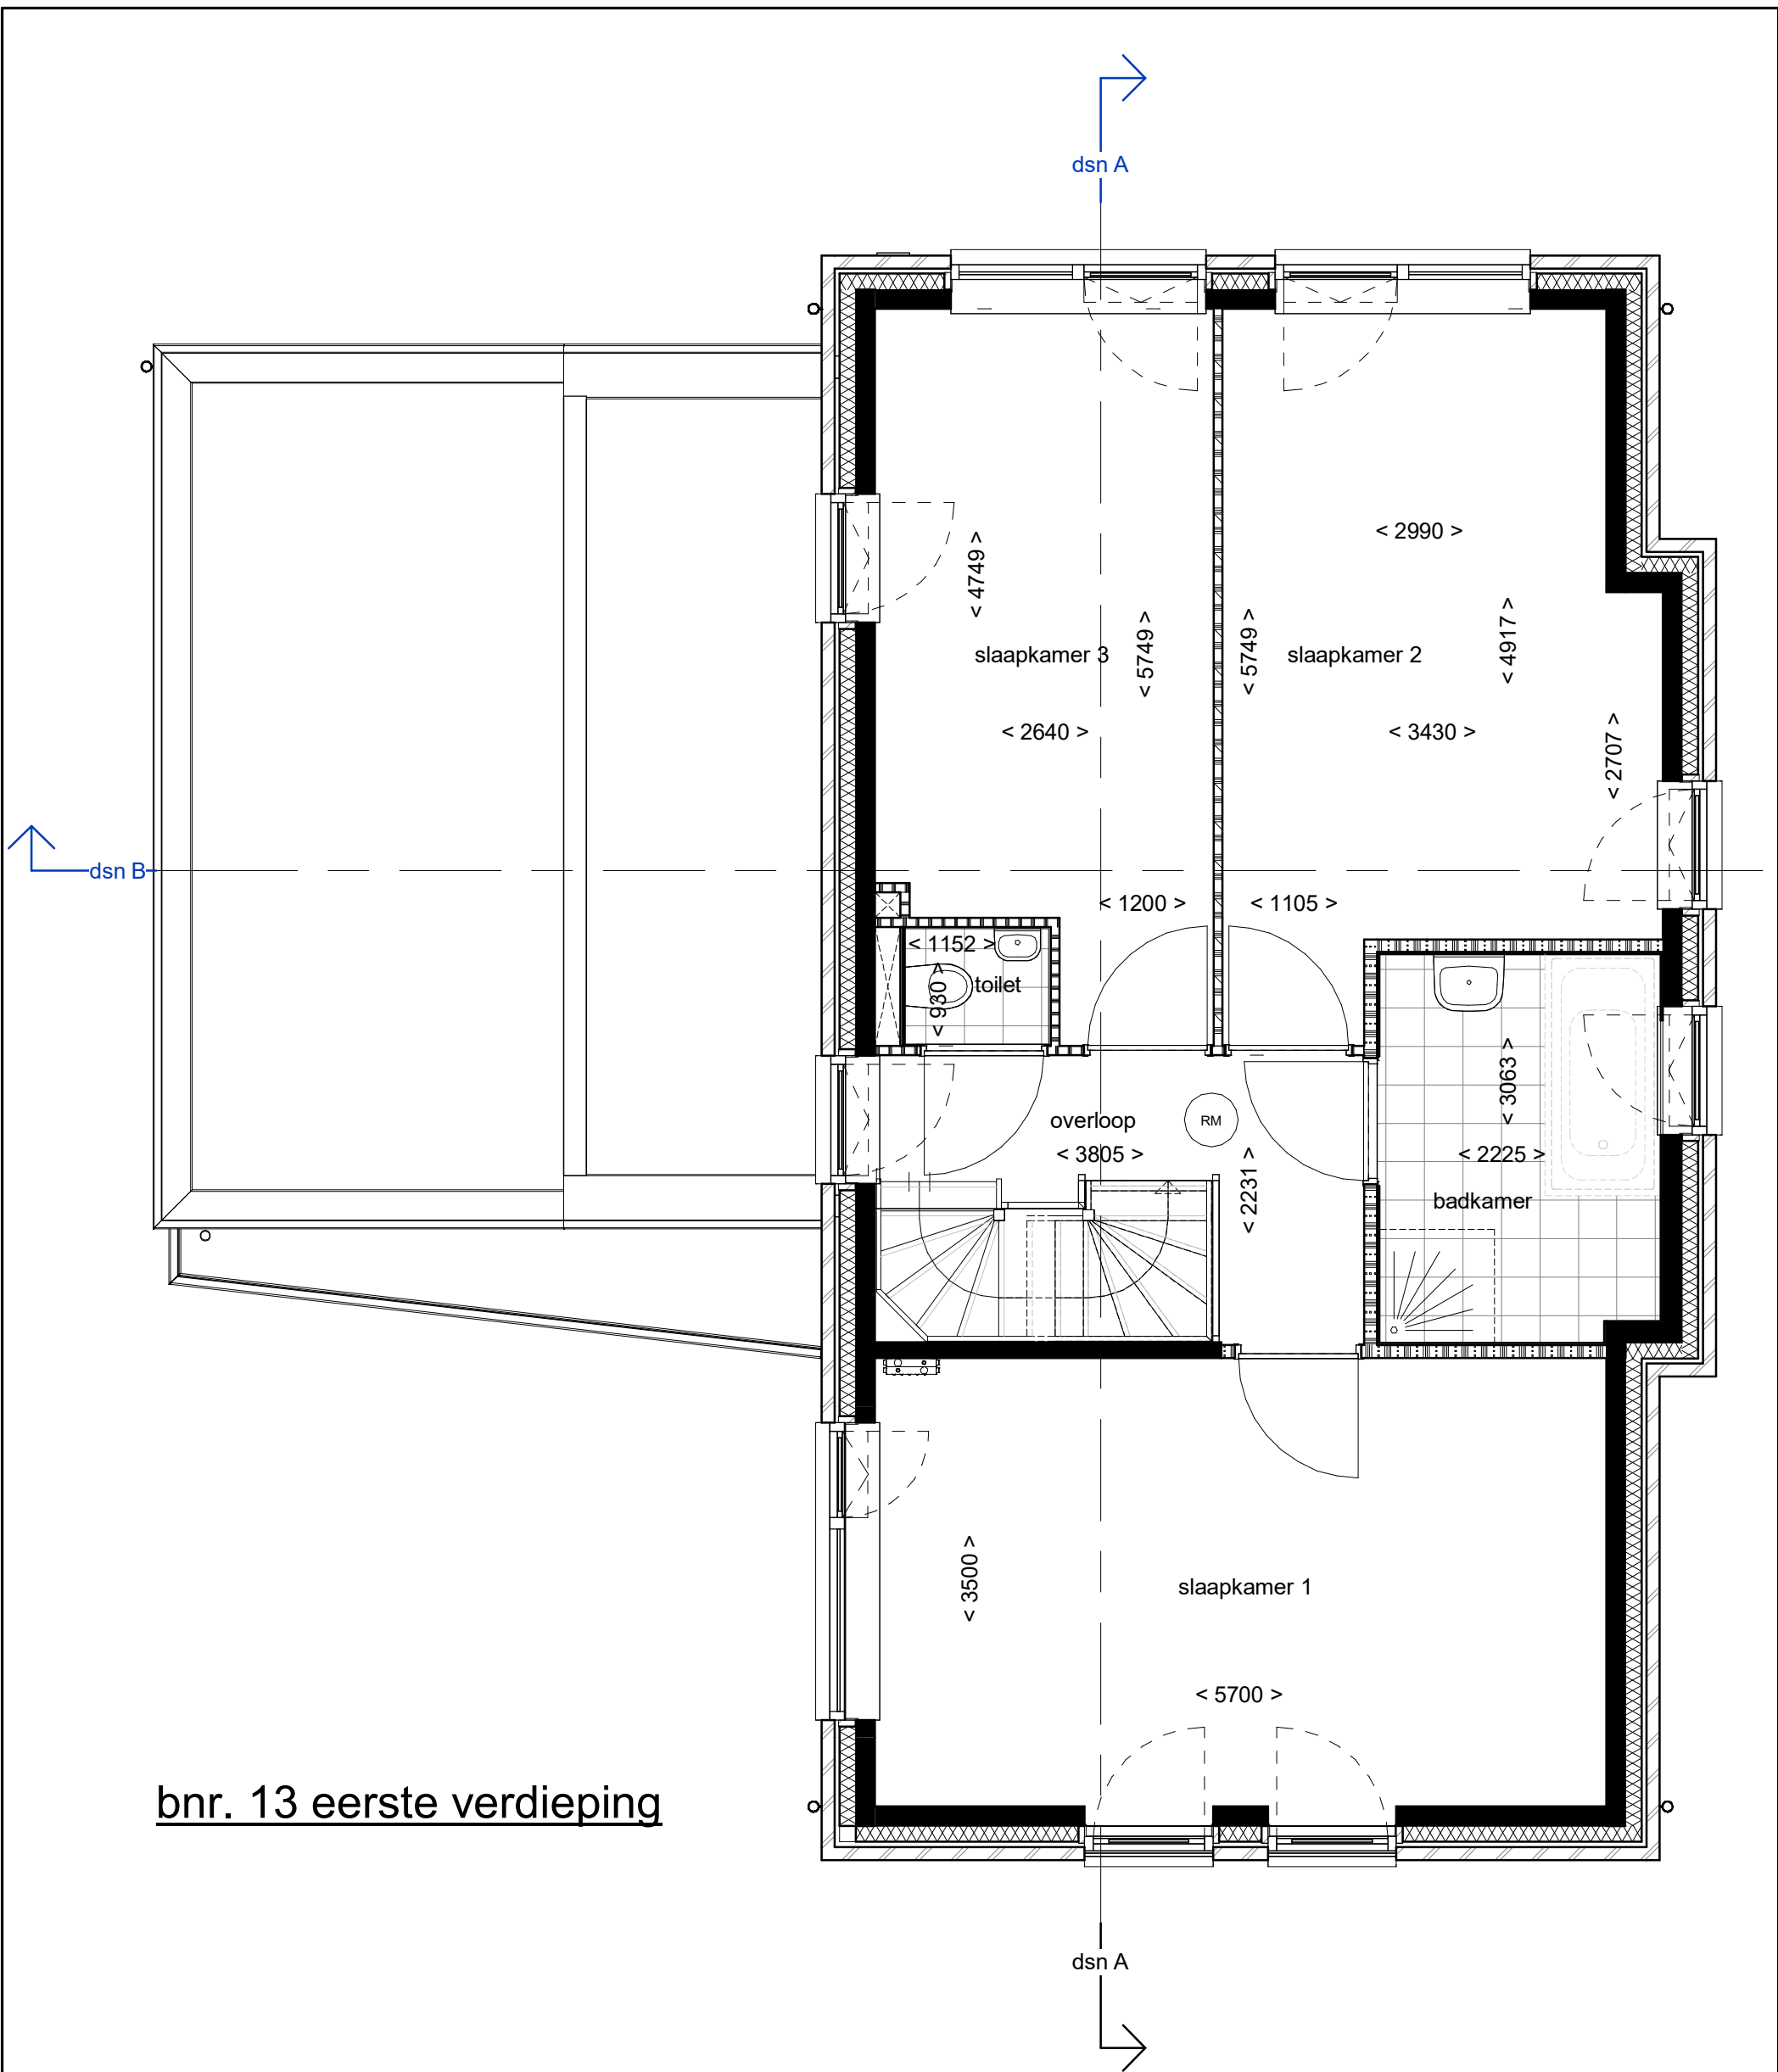

bnr. 13 begane grond

B B H D
architecten

Projectomschrijving TUINDERSERF RIJKSWEG LIMMEN

TEGRO ONTWIKKELING BV

Tekeningnummer VK01

Schaal 1 : 50

Projectnummer 2016039

Formaat A3

Projectfase Bladnummer

Datum

get. 10-05-2023

DO VK01-01

gew.

bnr. 13 eerste verdieping

B B H D
architecten

Projectomschrijving TUINDERSERF RIJKSWEG LIMMEN

TEGRO ONTWIKKELING BV

Tekeningnummer VK01

Schaal 1 : 50

Projectnummer 2016039

Formaat A3

Projectfase Bladnummer

Datum

get. 10-05-2023

DO VK01-02

gew.

bnr. 13 tweede verdieping

B B H D		
architecten		
Projectomschrijving	TUINDERSERF RIJKSWEG LIMMEN	
	TEGRO ONTWIKKELING BV	
Tekeningnummer	VK01	Schaal 1 : 50
Projectnummer	2016039	Formaat A3
Projectfase	Bladnummer	Datum
		get. 10-05-2023
DO	VK01-03	gew.