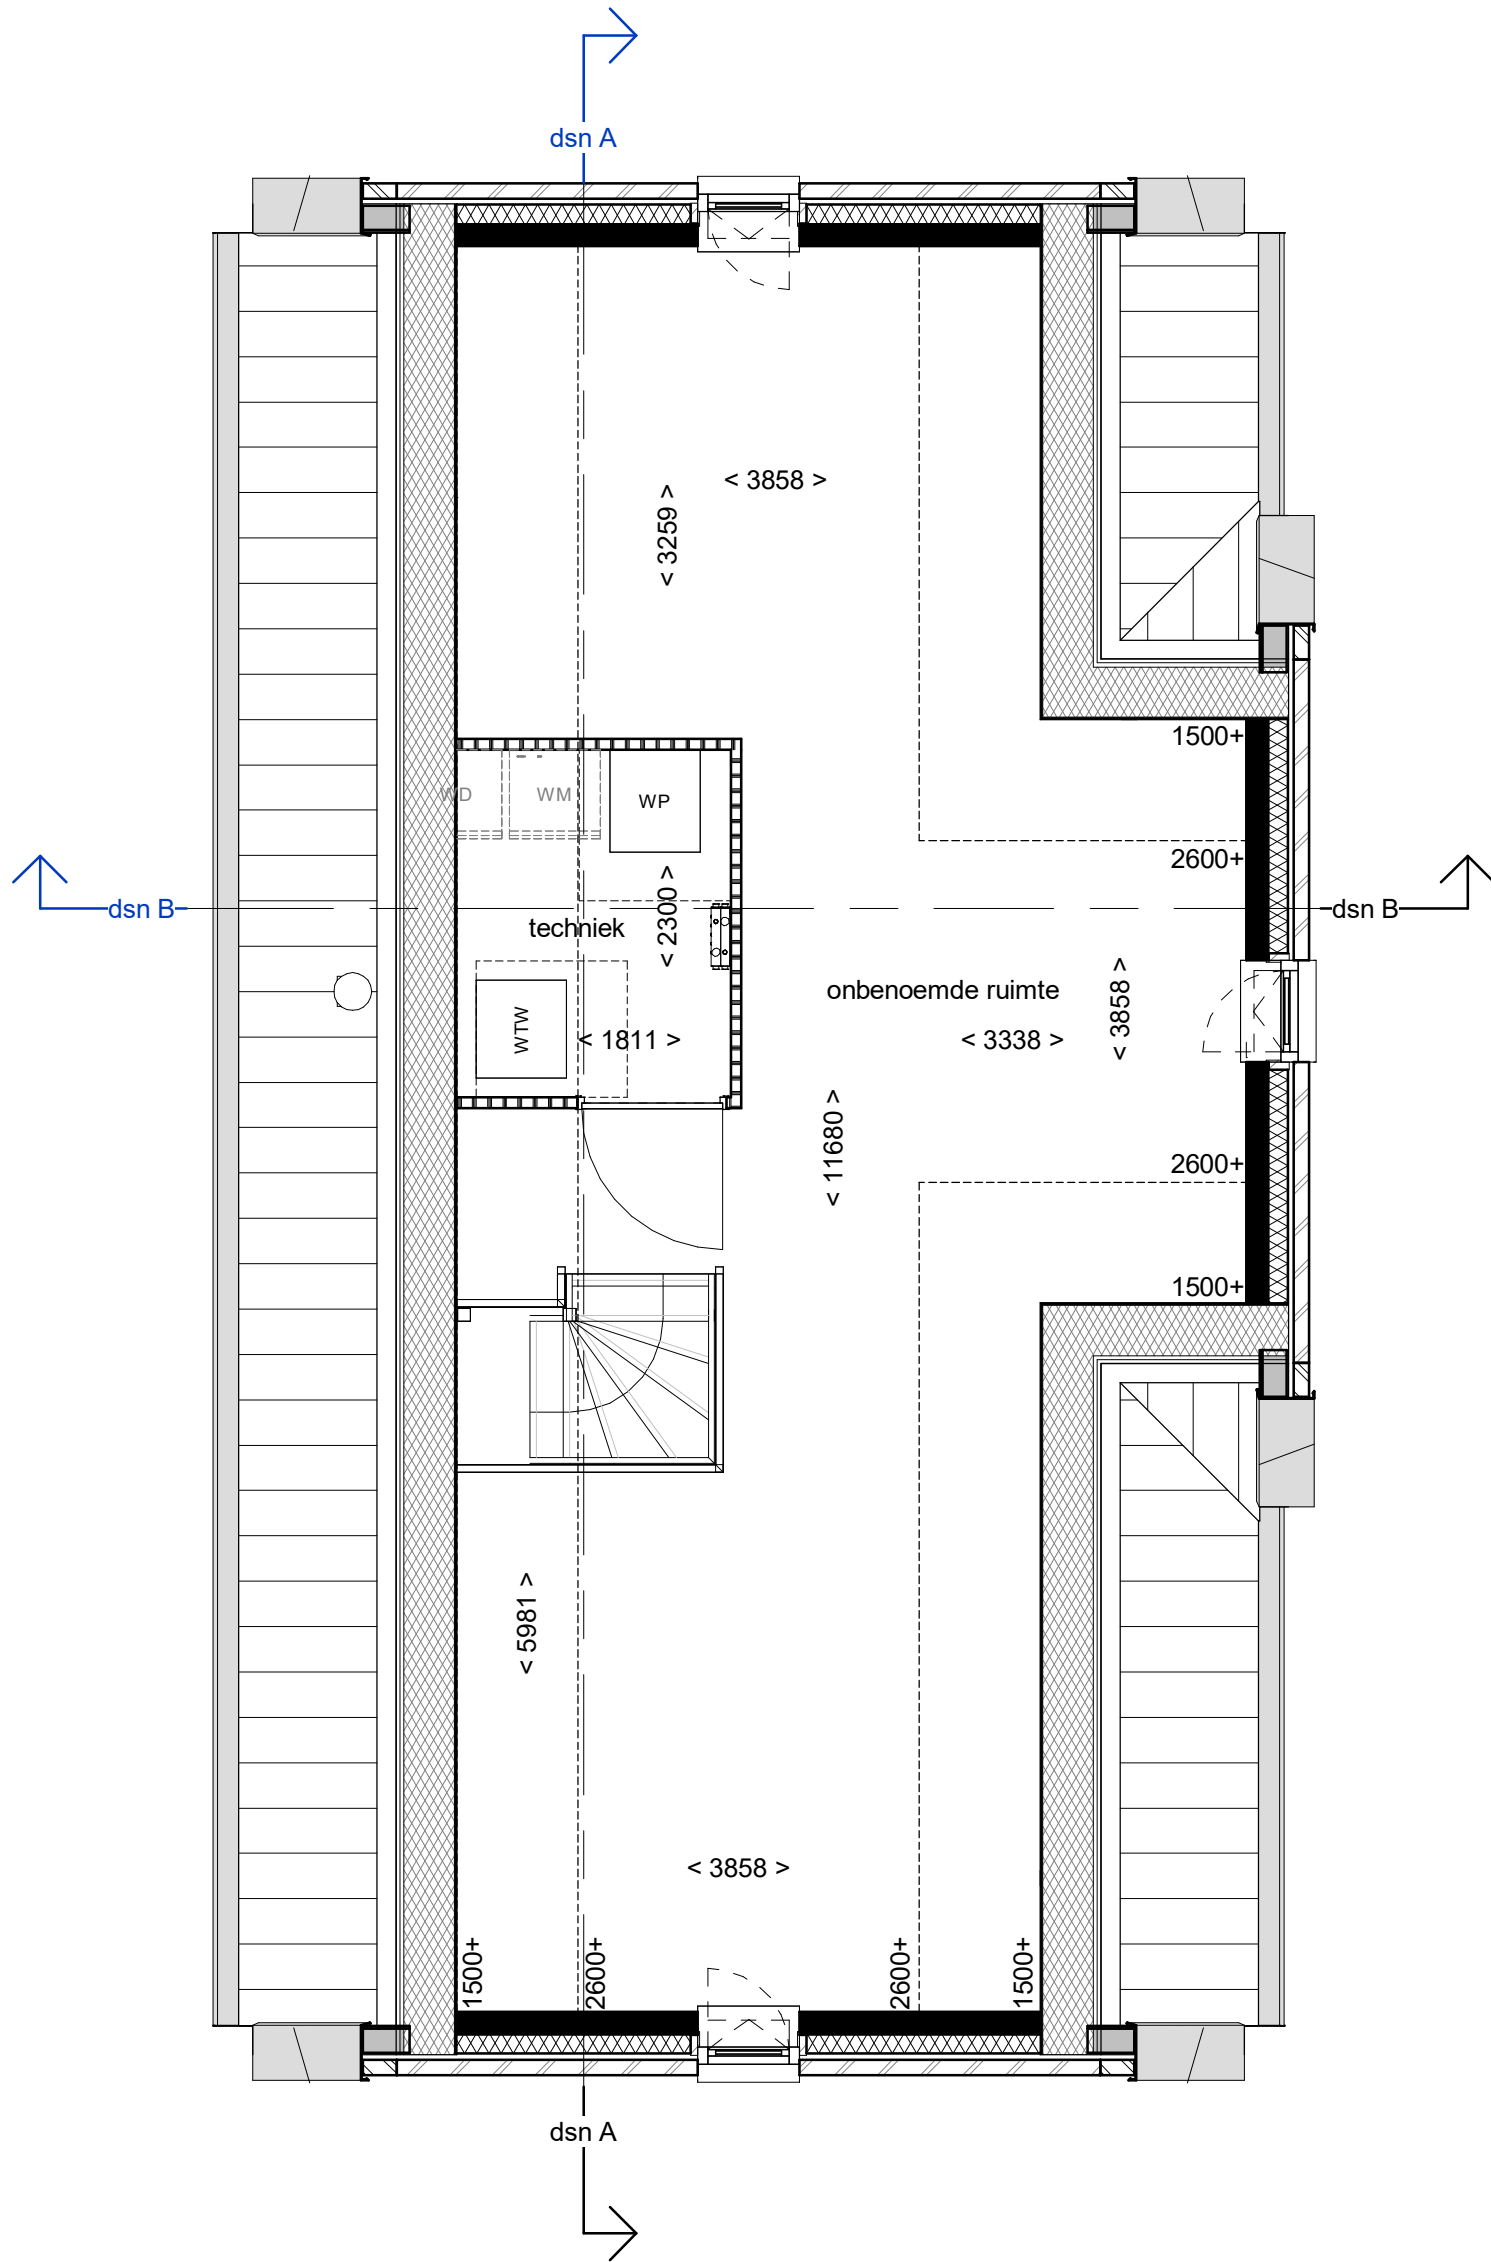

TEGRO ONTWIKKELING BV

Tekeningnummer VK01

Schaal 1 : 50

Projectnummer 2016039

Formaat A3

Projectfase Bladnummer

Datum

get. 10-05-2023

DO VK01-02

gew.

bnr. 13 tweede verdieping

B B H D		
architecten		
Projectomschrijving	TUINDERSERF RIJKSWEG LIMMEN	
	TEGRO ONTWIKKELING BV	
Tekeningnummer	VK01	Schaal 1 : 50
Projectnummer	2016039	Formaat A3
Projectfase	Bladnummer	Datum
		get. 10-05-2023
DO	VK01-03	gew.