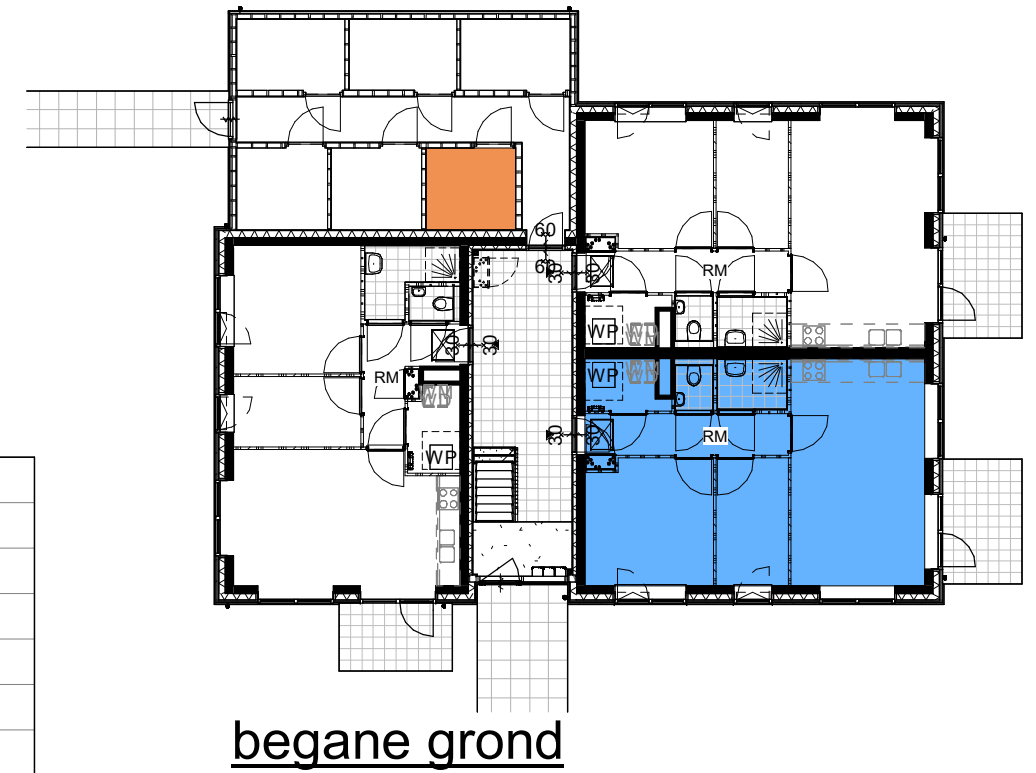

bouwnummer 16

begane grond

berging

B B H D
architecten

Projectomschrijving **TUINDERSERF RIJKSWEG LIMMEN**

TEGRO ONTWIKKELING BV

Tekeningnummer **VK05**

Schaal **1 : 50**