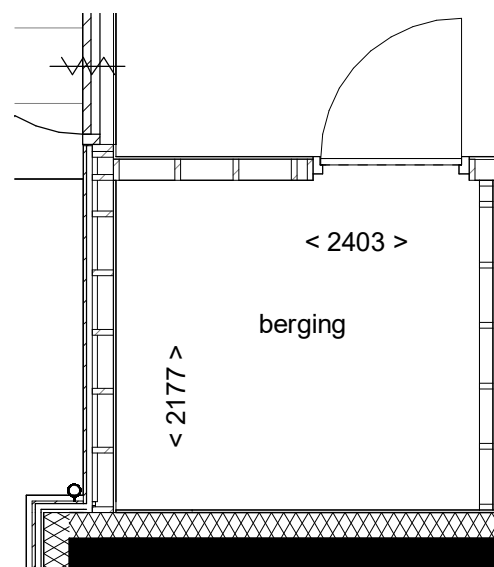

Bouwnummer 14

begane grond

berging

B B H D
architecten

Projectomschrijving **TUINDERSERF RIJKSWEG LIMMEN**

TEGRO ONTWIKKELING BV

Tekeningnummer **VK05** Schaal **1 : 50**

Projectnummer **2016039** Formaat **A3**

Projectfase **Bladnummer** Datum

DO VK05-04 get. **03-05-2023**

gew. **10-05-2023**