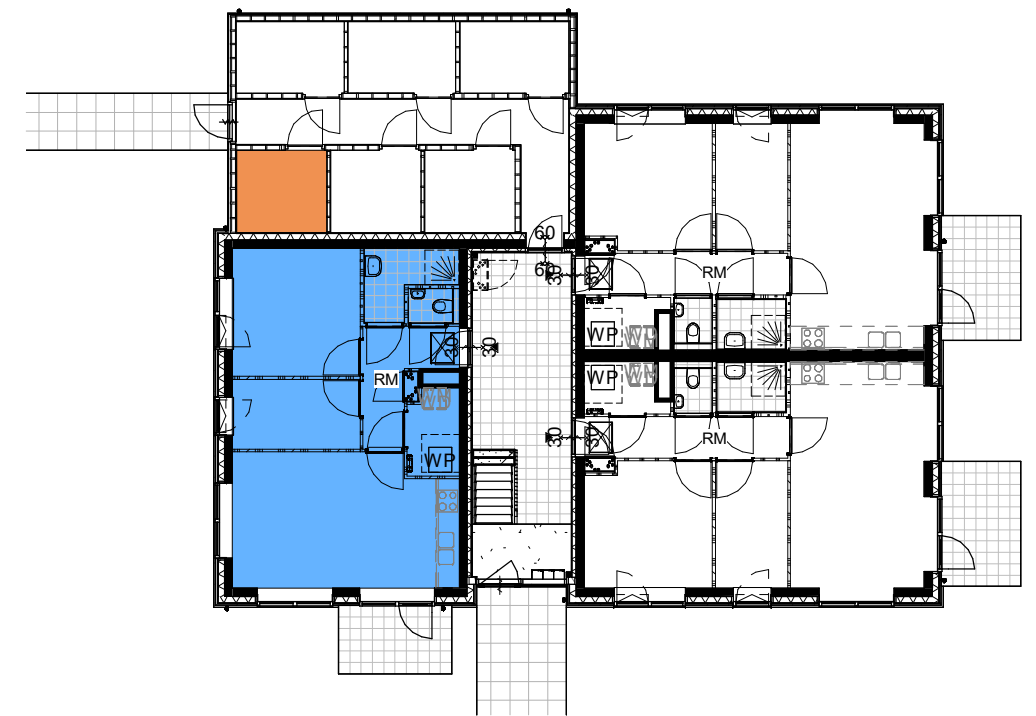

Bouwnummer 14

begane grond

berging

B B H D
architecten

Projectomschrijving **TUINDERSERF RIJKSWEG LIMMEN**

TEGRO ONTWIKKELING BV

Tekeningnummer **VK05** Schaal **1 : 50**

Projectnummer **2016039** Formaat **A3**

Projectfase **Bladnummer** Datum

DO VK05-04 get. **03-05-2023**

gew. **10-05-2023**